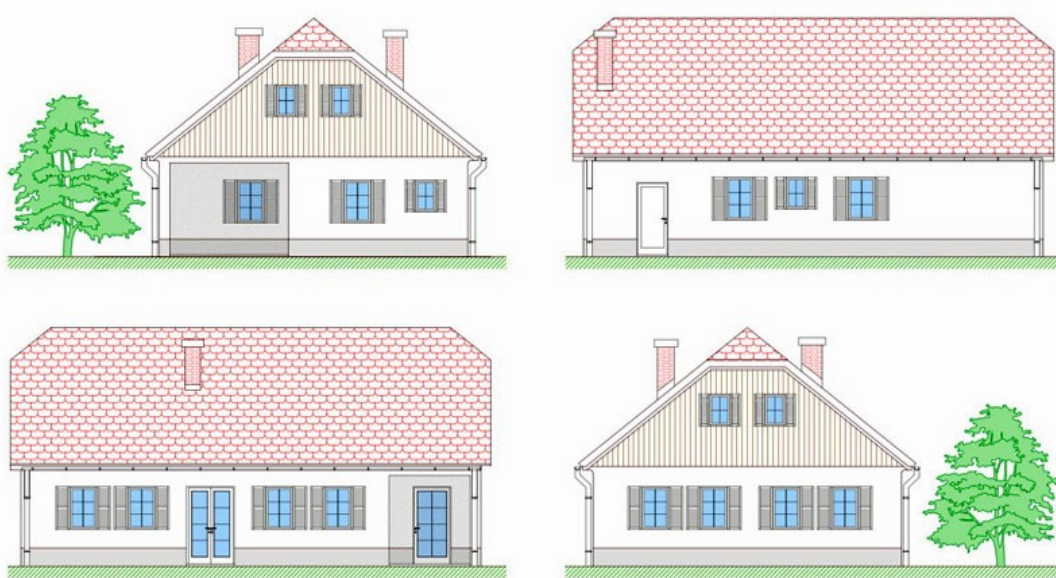

STANOVANJSKA HIŠA ENOCVETKA 2

SKUPNE KVADRATURE:

PRITLIČJE: **98,37 m²**

PRITLIČJE