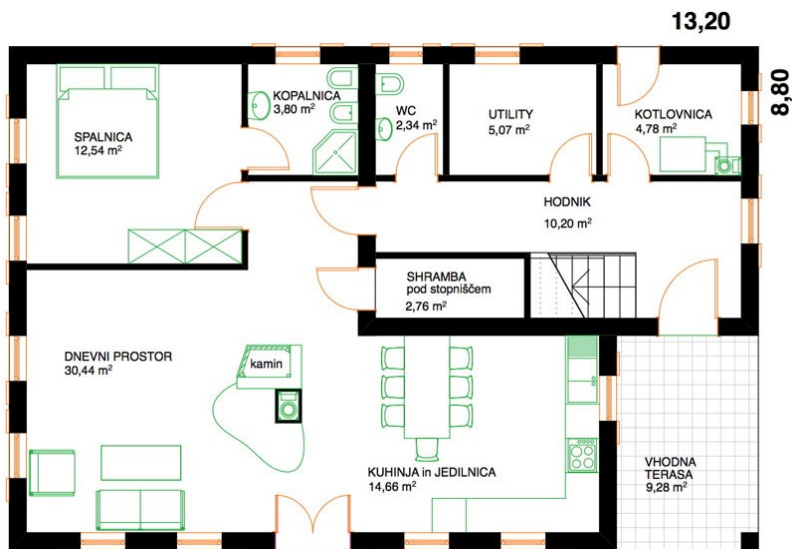

STANOVANJSKA HIŠA ENOCVETKA 2

SKUPNE KVADRATURE:

PRITLIČJE: **98,37 m²**

PRITLIČJE